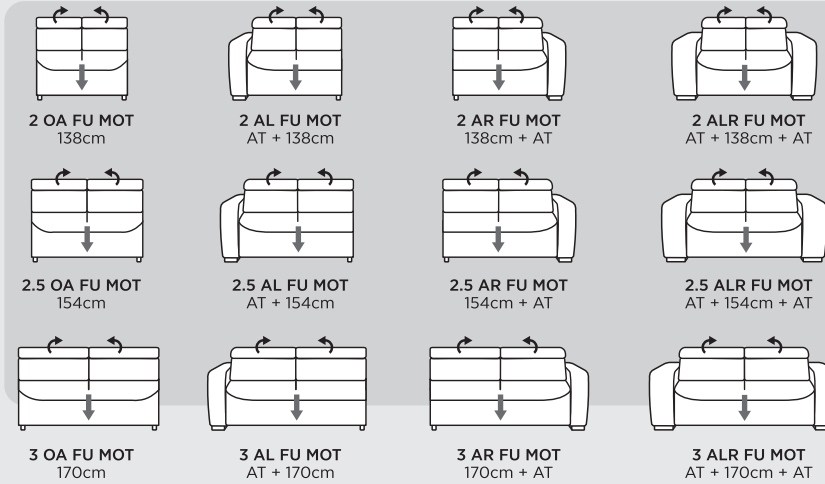

### Kombinovanie zostáv

Zostava do "L"

Zostava do "U"

3 + 2 + 1

### motorový povýsuv v sedáku

**PODRUČKY:**  
AT 1 - š: 25cm

AT 2 - š: 15cm  
Nepoužívat pre LONG !

**NOHY:**  
Opláštená  
Chróm

Drevená  
Farba podľa výberu

13.5cm	
7cm	
10cm	

**FARBA:**

Buk	1
Jelša	2
Orech	3
Kolonial	4
Striebro	5
Čierna	6
Dub olejovaný	7