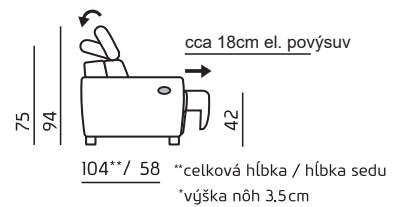

### Kombinovanie zostáv

Zostava do "L"

Zostava do "U"

3 + 2 + 1

### motorový povýsuv v sedáku

**PODRUČKY:**  
AT 1 - š: 25cm

AT 2 - š: 15cm  
Nepoužívat pre LONG !

**NOHY:**  
Opláštená  
Chróm

Drevená  
Farba podľa výberu

13.5cm	
7cm	
10cm	

**FARBA:**

Buk	1
Jelša	2
Orech	3
Kolonial	4
Striebro	5
Čierna	6
Dub olejovaný	7