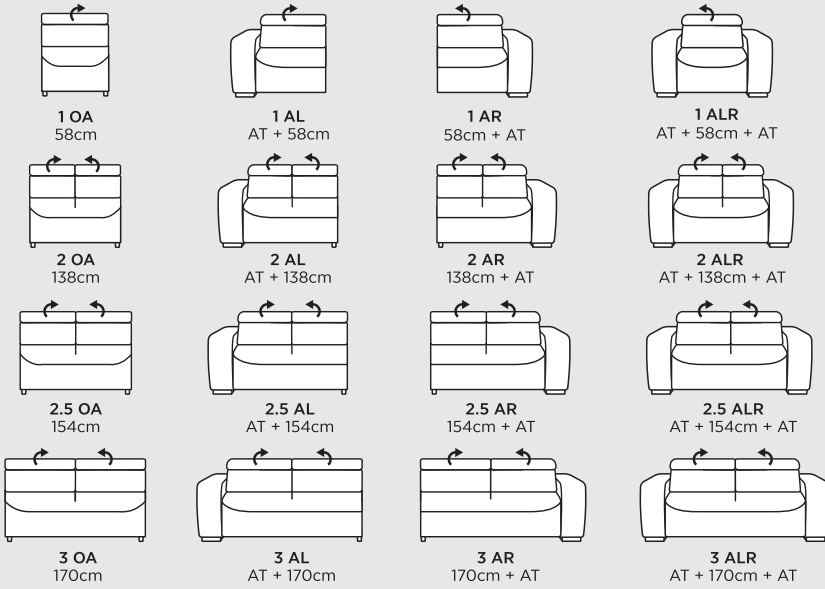

### Kombinovanie zostáv

Zostava do "L"

Zostava do "U"

3 + 2 + 1

### motorový povýsuv v sedáku

**PODRUČKY:**  
AT 1 - š: 25cm

AT 2 - š: 15cm  
Nepoužívat pre LONG !

**NOHY:**  
Opláštená  
Chróm

Drevená  
Farba podľa výberu

13.5cm	
7cm	
10cm	

**FARBA:**

Buk	1
Jelša	2
Orech	3
Kolonial	4
Striebro	5
Čierna	6
Dub olejovaný	7