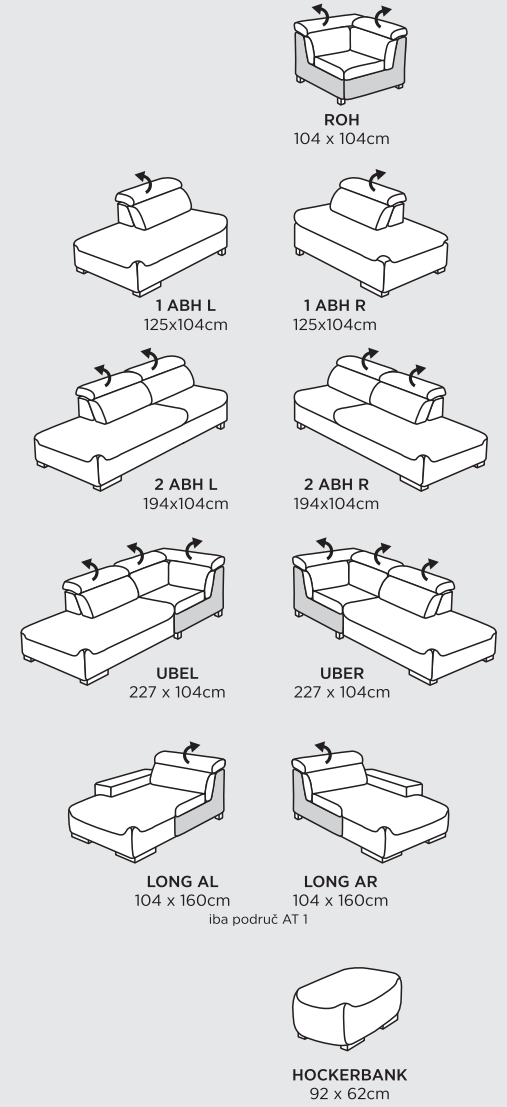

# KINGSTON

### Kombinovanie zostáv

Zostava do "L"

Zostava do "U"

3 + 2 + 1

### motorový povýsuv v sedáku

**PODRUČKY:**  
AT 1 - š: 25cm

AT 2 - š: 15cm  
Nepoužívat pre LONG !

**NOHY:**  
Opláštená  
Chróm

Drevená  
Farba podľa výberu

13.5cm	
7cm	
10cm	

**FARBA:**

Buk	1
Jelša	2
Orech	3
Kolonial	4
Striebro	5
Čierna	6
Dub olejovaný	7