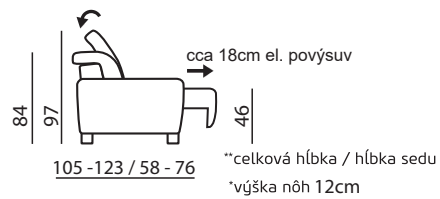

### Kombinovanie zostáv

Zostava do "L"

Zostava do "U"

Kombinovaná zostava

# NORTON

**2 OA**  
140cm

**2 AL**  
AT + 140cm

**2 AR**  
140cm + AT

**2 ALR**  
AT + 140cm + AT

**ROH**  
105cm x 105cm

**3 OA**  
160cm

**3 AL**  
AT + 160cm

**3 AR**  
160cm + AT

**3 ALR**  
AT + 160cm + AT

**UBEL**  
230cm x 105cm

**UBER**  
230cm x 105cm