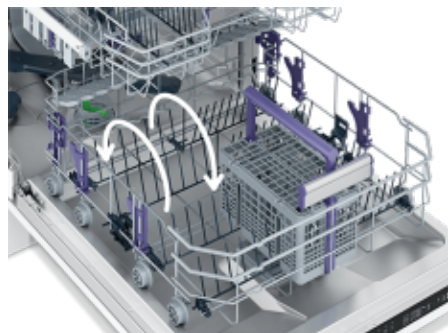

Signalizácia chodu na podlahu

Svetelný indikátor stavu

LED signalizácia chodu na podlahu vám elegantne povie, kedy umývačku neotvárať, a pritom neruší jednotný vzhľad kuchynskej linky.

DirectAccess ovládanie

Rýchle a jednoduché ovládanie

Priame ovládanie Direct Access umožňuje zvoliť program a umývacie funkcie bez preklikávania. Vďaka tomu je spustenie umývačky jednoduché a rýchle.

SelfFit®

Stabilné upevnenie dvierok pod ľubovoľným uhlom

Chystáte sa vybrať riad z umývačky, no jej otvorené dverka zaberajú toľko priestoru, že vám na pohyb nezostáva veľa miesta. Vďaka technológii SelfFit® môžete dverka upevniť pod akýmkoľvek uhlom, ktorý vám umožní vkladať a vykladať riad bez toho, aby vám prekážali v pohybe. Tento odolný mechanizmus navyše unesie dverka nábytku s hmotnosťou až 9 kg.