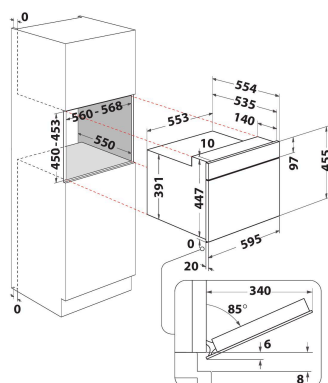

AMW 9605/IX

12NC: 858760501900

GTIN (EAN) kód: 8003437395703

Whirlpool

SENSING THE DIFFERENCE

ZÁKLADNÁ CHARAKTERISTIKA

Skupina výrobkov	Mikrovlny
Obchodný kód	AMW 9605/IX
Hlavná farba výrobku	Nerezová oceľ
Typ mikrovlnnej rúry	MW-Combi
Typ konštrukcie	Vstavaná
Typ ovládania	Elektronický
Typ nastavenia ovládania	LCD
Dodatočný spôsob varenia Gril	Áno
Crisp	Áno
Para	Nie
Dodatočný spôsob varenia Varenie s ventilátorom	Áno
Hodiny	Áno
Automatické programy	Áno
Výška výrobku	455
Šírka výrobku	595
Hĺbka zabaleného výrobku	560
Minimálna výška výklenku	450
Minimálna šírka výklenku	556
Hĺbka výklenku	550
Čistá hmotnosť (kg)	30.8
Kapacita dutiny (l)	40
Otočný stôl	Áno
Priemer otočného stola (mm)	360
Integrovaný čistiaci systém	Nie

TECHNICKÉ VLASTNOSTI

Prúd (A)	16
Napätie (V)	230
Frekvencia (Hz)	50
Dĺžka elektrického prírodného kábla (cm)	135
Typ zástrčky	Schuko
Časovač	Nie
Výkon grilu (W)	1600
Typ mriežky	Vykurovacie teleso
Materiál dutiny	Nerezová oceľ
Vnútorne osvetlenie	Áno
Dodatočný spôsob varenia Gril	Áno
Poloha vnútorných svetiel dutiny	Strop