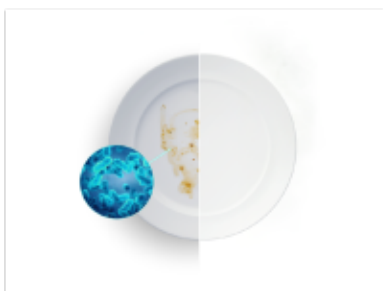

Funkcia HygieneIntense

Para na nečistoty a baktérie

Funkciu HygieneIntense je možné pridať k vybraným programom, počas ktorého sa riad umýva a zároveň aj dezinfikuje. K tomu používa paru, ktorá prenikne do všetkých záhybov, a oplach horkou vodou navyše. Je ideálna na umývanie detských fliaš a plastových krabičiek, pretože ich zvládne umyť aj bez použitia umývacieho prostriedku, ktorým plastový riad často načuchne.

Quick&Shine program

Umyté a usušené za 58 minút

Plnohodnotný program umývačky Beko dokáže umyť a usušiť plnú náplň umývačky za 58 minút. Nie je potrebné robiť žiadne kompromisy medzi množstvom špinavého riadu a dĺžkou umývania. Rýchly program umýva horúcou vodou a aj suší, takže je riad do hodiny pripravený na uloženie.