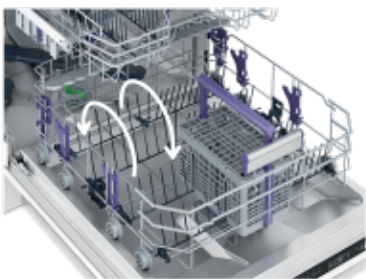

Signalizácia chodu na podlahu

Svetelný indikátor stavu

LED signalizácia chodu na podlahu vám elegantne povie, kedy umývačku neotvárať, a pritom neruší jednotný vzhľad kuchynskej linky.

DirectAccess ovládanie

Rýchle a jednoduché ovládanie

Priame ovládanie Direct Access umožňuje zvoliť program a umývacie funkcie bez preklikávania. Vďaka tomu je spustenie umývačky jednoduché a rýchle.

Sklápatelný stojan na tanieri

Väčší priestor na hrnce a panvice

Pri každom varení používate rôzne veľké hrnce a panvice, a preto potrebujete aj umývačku, ktorá je na to usposobená. Sklápatelný stojan na tanieri vám umožňuje jednoducho zrušiť priestor určený na tanieri, a vytvoriť tak potrebný priestor pre veľké hrnce a panvice. Časy, keď ste najväčšie riady museli umývať ručne, sú dávno preč – a to je dobre!