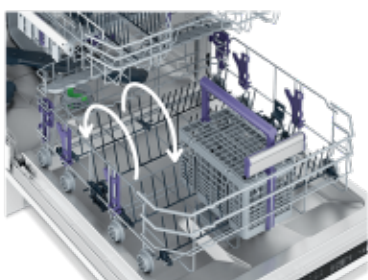

Sklápaťelný stojan na taniere

Väčší priestor na hrnce a panvice

Pri každom varení používate rôzne veľké hrnce a panvice, a preto potrebujete aj umývačku, ktorá je na to usposobená. Sklápaťelný stojan na taniere vám umožňuje jednoducho zrušiť priestor určený na taniere, a vytvoriť tak potrebný priestor pre veľké hrnce a panvice. Časy, keď ste najväčšie riady museli umývať ručne, sú dávno preč – a to je dobre!